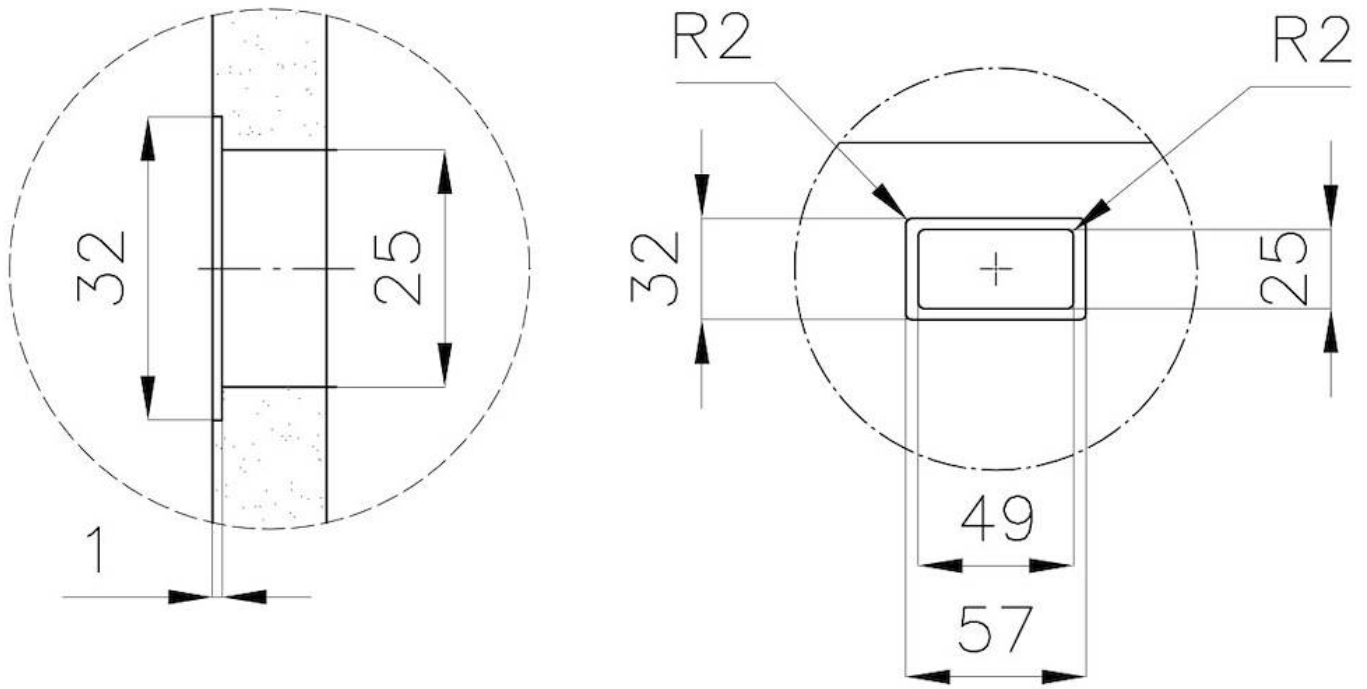

DETTAGLIO PER TROPPO PIENO / OVERFLOW DETAILS